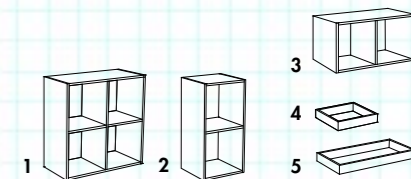

Bredd x Höjd x Djup (cm)	
1. Hylla, två hyllplan	85x85x39	640.-
2. Hylla, ett hyllplan	43x85x39	390.-
3. Hylla	85x43x39	390.-
4. Sockel	43x3x38	65.-
5. Sockel	85x3x38	75.-